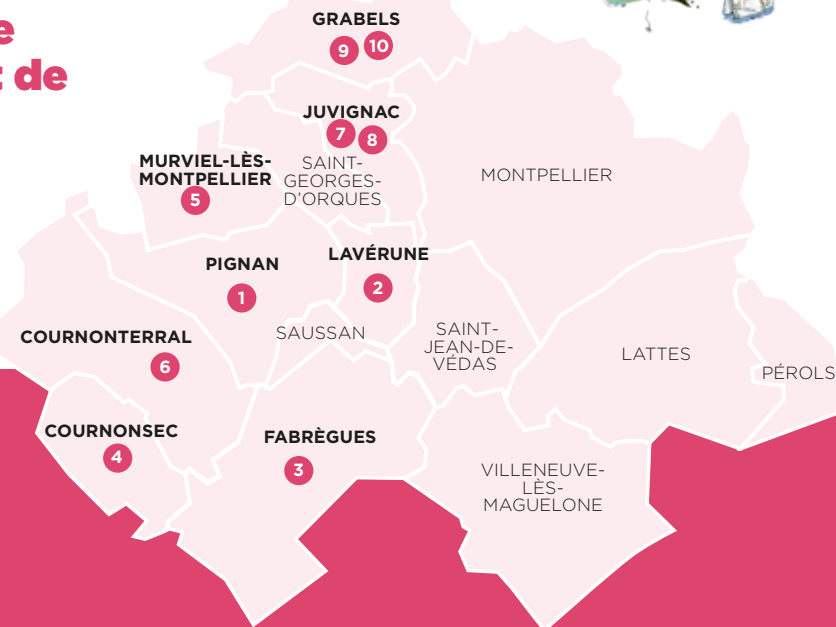

Autour de Pignan et de Lavérune

- ① **MÉDIATHÈQUE LA GARE**
  Montpellier Méditerranée Métropole
  Avenue du Grand Jeu
  34570 Pignan
  04 67 47 61 69
  Bus : n° 34 et n° 38 (Médiathèque La Gare ou Le Temple)
- ② **MÉDIATHÈQUE JEAN DE LA FONTAINE**
  Montpellier Méditerranée Métropole
  Château des Évêques,
  avenue du Château
  34880 Lavérune
  04 99 53 03 55
  Bus : n° 38 (Les Serres ou Mas de Lépot)
- ③ **MÉDIATHÈQUE MUNICIPALE LÉON GUIZARD**
  31 bis, rue Paul Doumer
  34690 Fabrègues
  04 67 85 54 34
- ④ **MÉDIATHÈQUE MUNICIPALE RENÉ ESCUDIÉ**
  7, rue du Presbytère
  34660 Cournonsec
  04 67 85 03 27
- ⑤ **MÉDIATHÈQUE MUNICIPALE LÉO MALET**
  Rue Lucie et Raymond Aubrac
  34570 Murviel-lès-Montpellier
  04 67 27 01 53

- ⑥ **MÉDIATHÈQUE MUNICIPALE DE COURNONTERRAL**
  208, place Camille Sallan
  34660 Cournonterral
  04 67 85 60 59
- ⑦ **RELAIS PETITE ENFANCE JUVIGNAC - ESPACE PARENTALITÉ FAMILLE**
  Domaine du Perret
  Chemin du Grand Chêne Blanc
  34990 Juvignac
  06 46 55 64 23
- ⑧ **ESPACE LIONEL DE BRUNÉLIS**
  Rue des Cigales
  34990 Juvignac
  06 46 55 64 23
- ⑨ **LUDOTHÈQUE MUNICIPALE DE GRABELS**
  Maison de l'enfance et de la famille
  Françoise Chazot
  49, rue Félix Trombe-La Valsière
  34790 Grabels
  04 67 40 13 96
- ⑩ **SALLE DE LA GERBE**
  Rue de la Gerbe
  34790 Grabels
  04 67 40 13 96