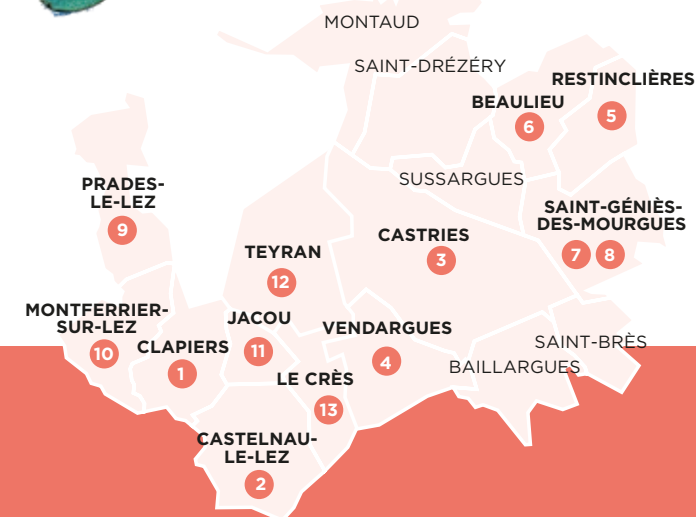

Autour de Pignan et de Lavérune

- ① **MÉDIATHÈQUE LA GARE**
Montpellier Méditerranée Métropole
Avenue du Grand Jeu
34570 Pignan
04 67 47 61 69
Bus : n° 34 et n° 38 (Médiathèque La Gare ou Le Temple)
- ② **MÉDIATHÈQUE JEAN DE LA FONTAINE**
Montpellier Méditerranée Métropole
Château des Évêques,
avenue du Château
34880 Lavérune
04 99 53 03 55
Bus : n° 38 (Les Serres ou Mas de Lépot)
- ③ **MÉDIATHÈQUE MUNICIPALE LÉON GUIZARD**
31 bis, rue Paul Doumer
34690 Fabrègues
04 67 85 54 34
- ④ **MÉDIATHÈQUE MUNICIPALE RENÉ ESCUDIÉ**
7, rue du Presbytère
34660 Cournonsec
04 67 85 03 27
- ⑤ **MÉDIATHÈQUE MUNICIPALE LÉO MALET**
Rue Lucie et Raymond Aubrac
34570 Murviel-lès-Montpellier
04 67 27 01 53

Autour de Clapiers et Castries

- ① **MÉDIATHÈQUE ALBERT CAMUS**
Montpellier Méditerranée Métropole
12, avenue Albert Camus
34830 Clapiers
04 67 56 46 20
Tramway : ligne 1 (Université des Sciences et Lettres)
Bus : n° 22 (Pigeonniers)
- ② **MÉDIATHÈQUE AIMÉ CÉSaire**
Montpellier Méditerranée Métropole
Allée Rose de France
Place du Marché
34170 Castelnaud-le-Lez
04 67 13 49 99
Tramway : ligne 2 (Clairval)
- ③ **MÉDIATHÈQUE FRANÇOISE GIROUD**
Montpellier Méditerranée Métropole
Avenue de la Coopérative
34160 Castries
04 67 10 43 80
Bus : n° 27, 31, 46 et 612 (Centre)
Tramway : ligne 2 (Notre-Dame de Sablassou)
puis navette bus sur inscription
- ④ **BIBLIOTHÈQUE MUNICIPALE JEAN D'ORMESSON**
1, place Léopold Olivier
34740 Vendargues
04 67 61 94 30
- ⑤ **BIBLIOTHÈQUE MUNICIPALE MARCEL PAGNOL**
1, place de la République
34160 Restinclières
04 67 86 72 15
- ⑥ **SALLE COMMUNALE**
34160 Beaulieu